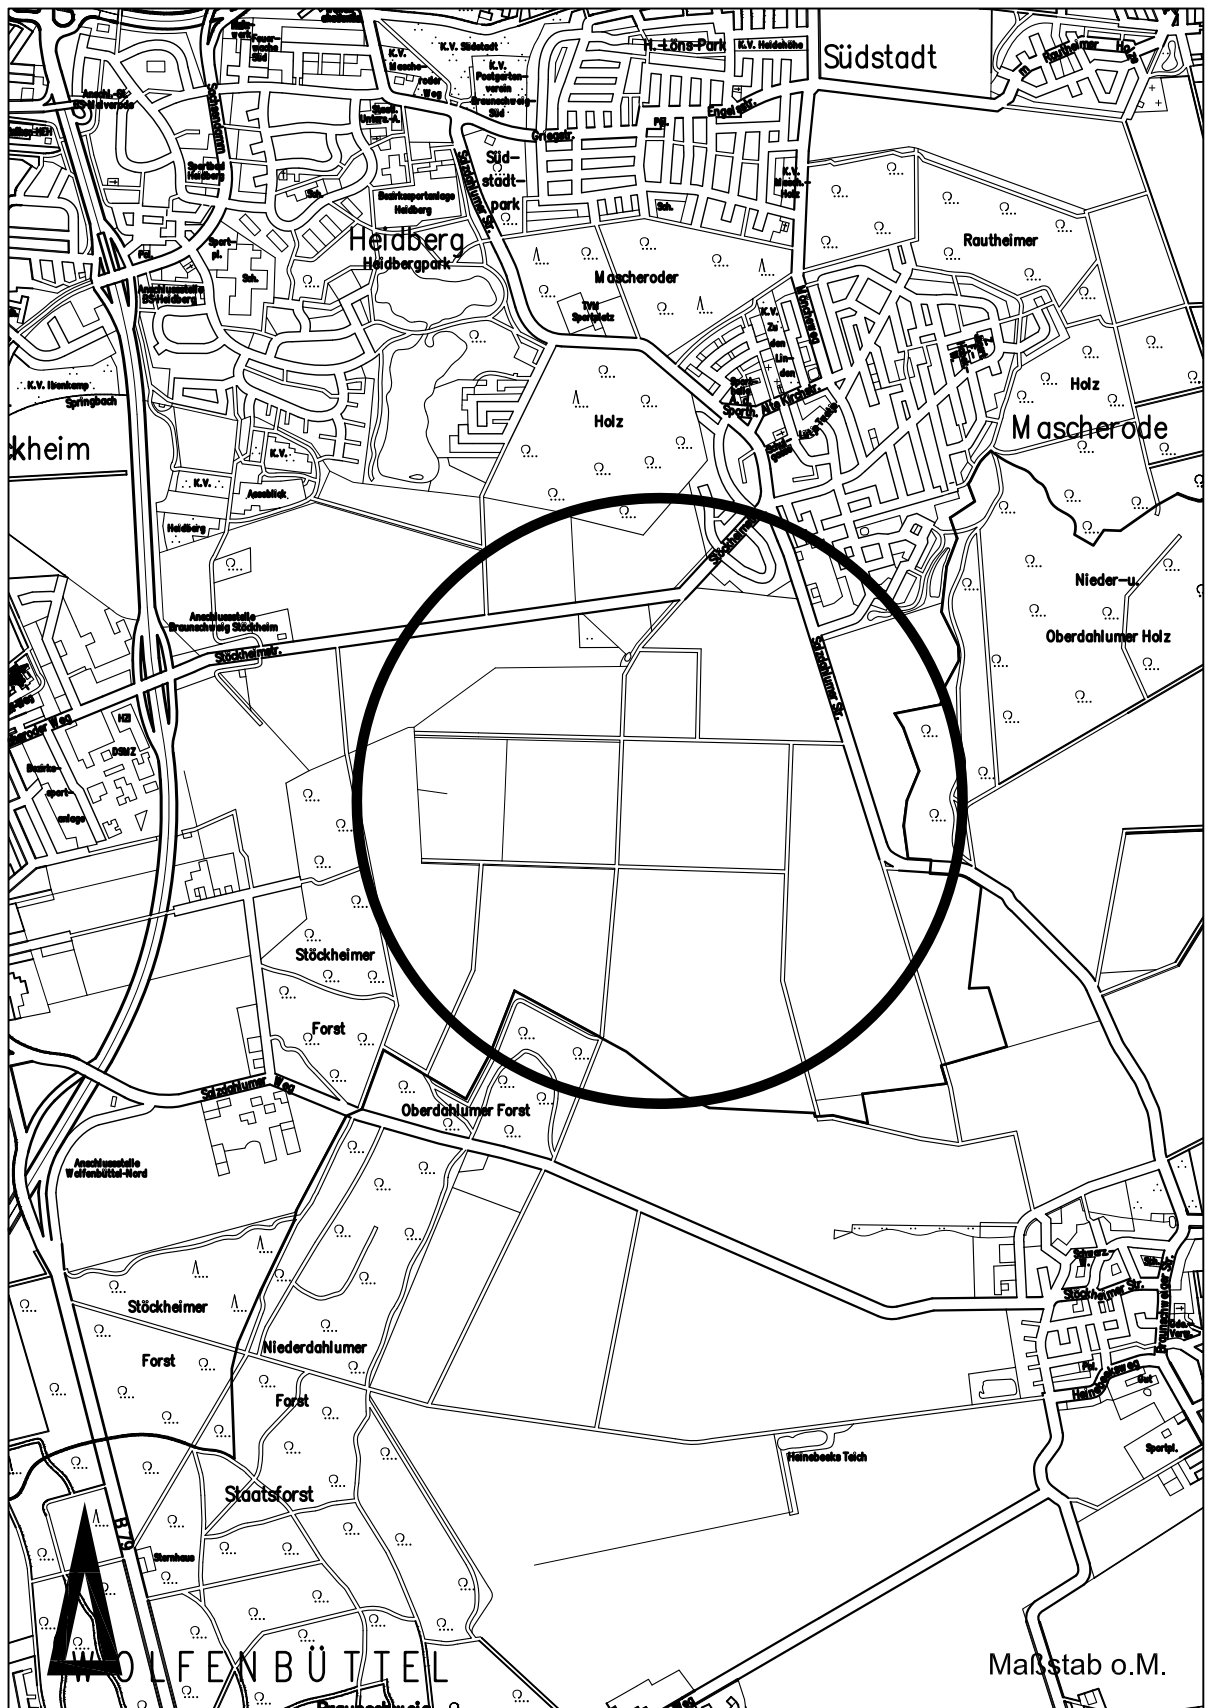

Vorhabenbezogener Bebauungsplan mit Gestaltungsvorschrift
Golfresort Mascherode

MA 65

Übersichtskarte

Golfresort Mascherode
Städtebauliches Konzept: Krautwald Architekten