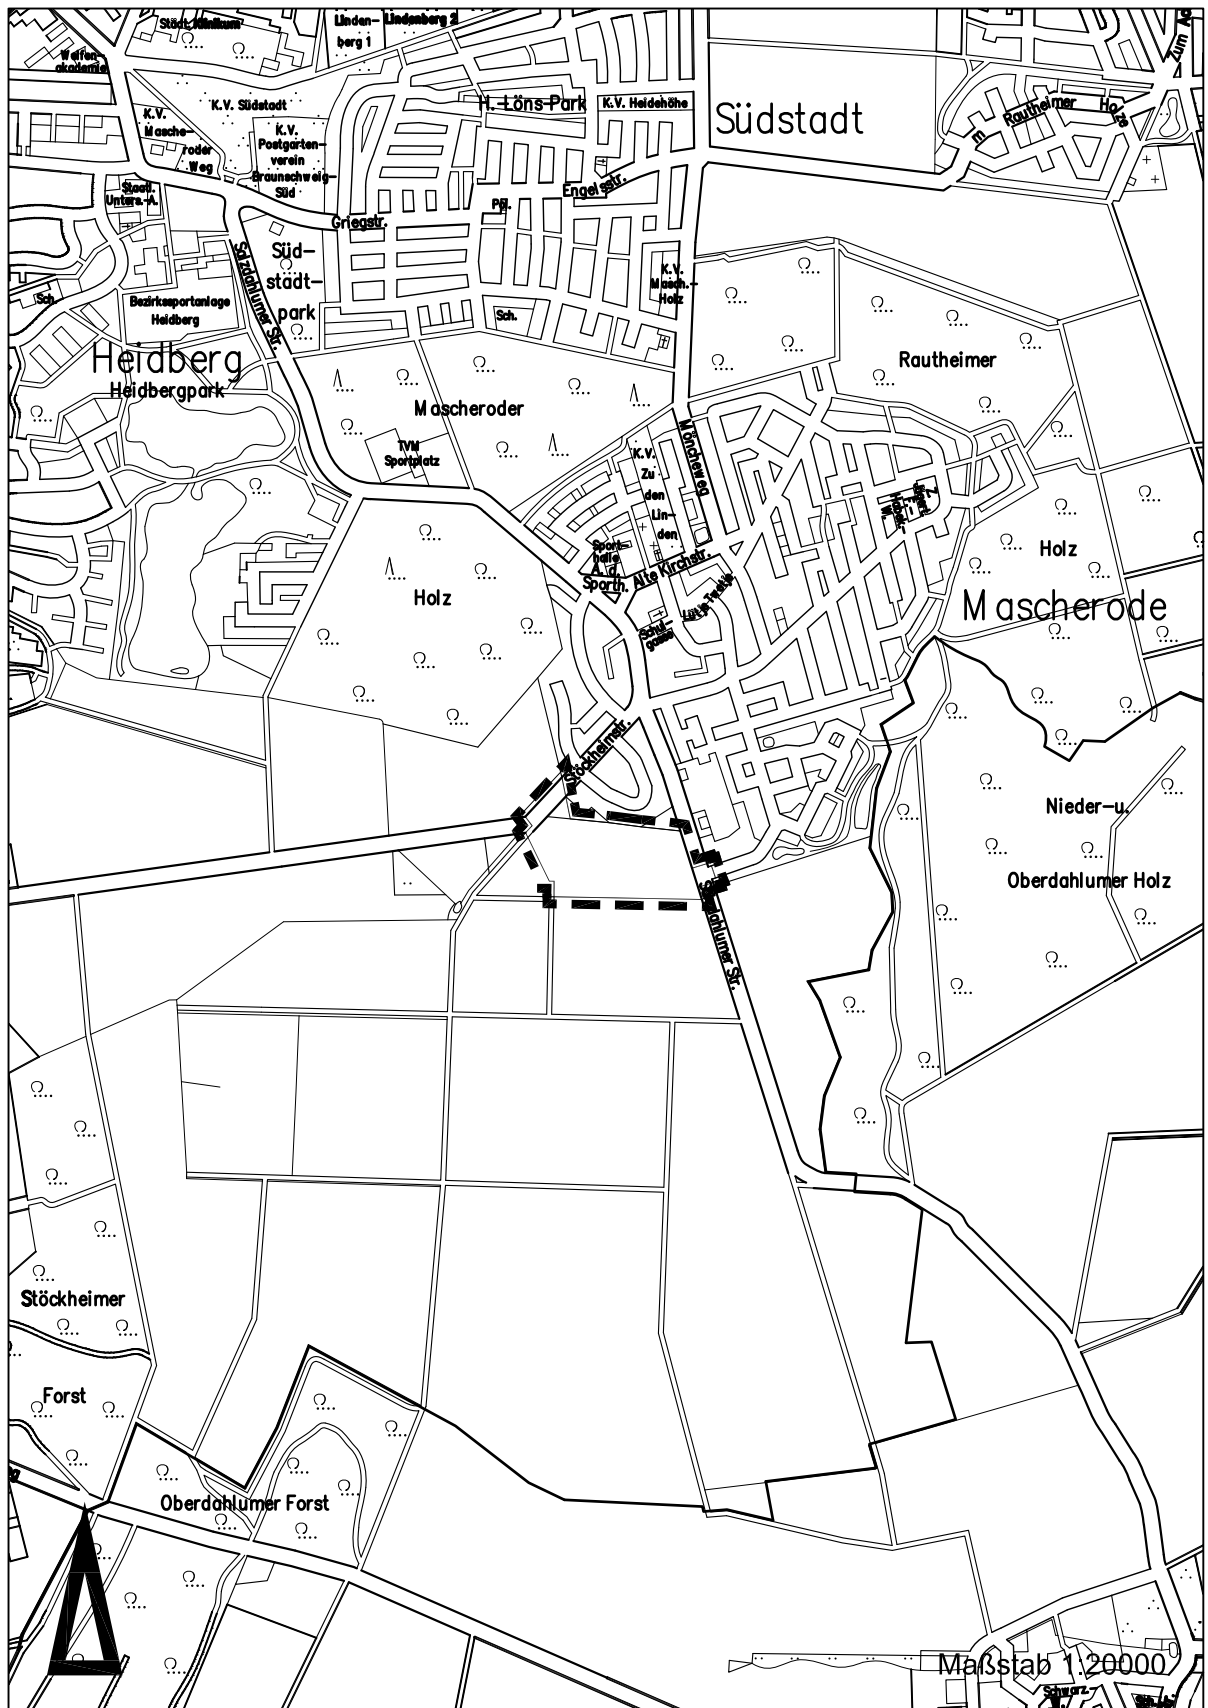

Bebauungsplan mit Gestaltungsvorschrift

**In den Springäckern Süd**

MA 64

Übersichtskarte

Bebauungsplan mit Gestaltungsvorschrift  
**In den Springäckern Süd**

**MA 64**

Geltungsbereich

In den Springäckern Süd  
Städtebauliches Konzept: Krautwald Architekten